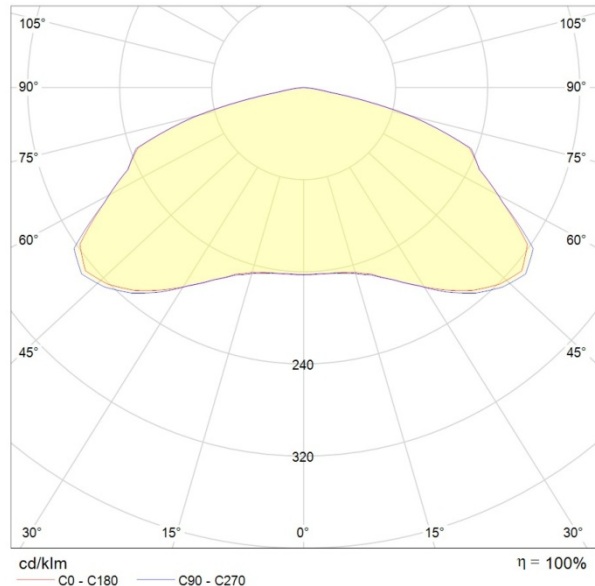

Sirius 30 XPL Park

LIGHTRONIC, s.r.o.

Kotvrdovice 117, 679 07, Česká republika

Email: info@lightronic.cz, tel.: +420 516 44 33 77, fax: +420 516 44 38 78

Web: www.lightronic.cz, www.ledpaska.cz, www.ledzarovky.cz