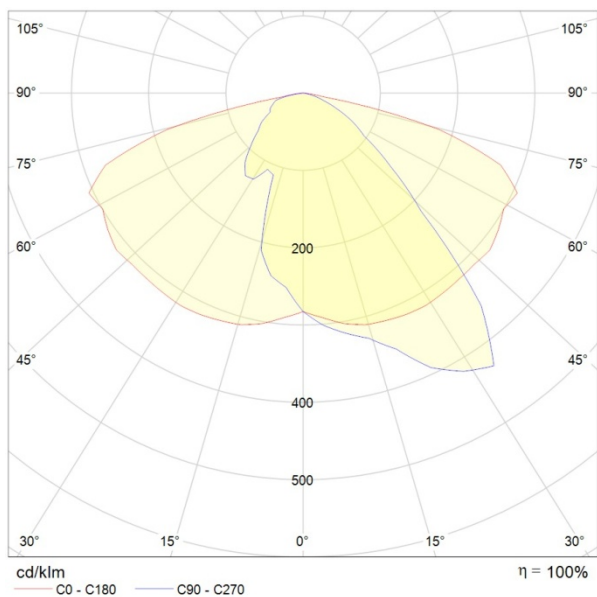

Křivky svítivosti

Sirius 30 XPL Street