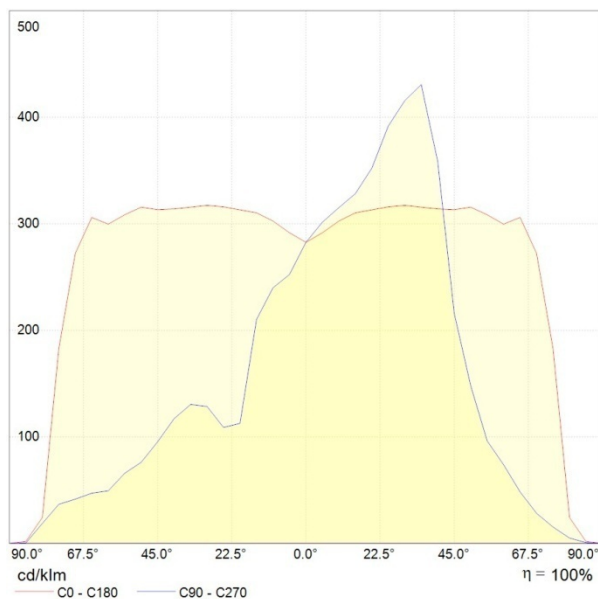

Křivky svítivosti

Sirius 30 XPL Street