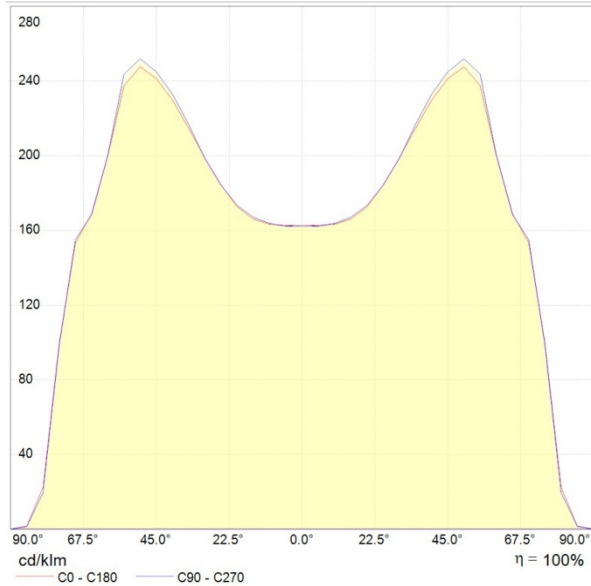

Sirius 30 XPL Park

LIGHTRONIC, s.r.o.

Kotvrdovice 117, 679 07, Česká republika

Email: info@lightronic.cz, tel.: +420 516 44 33 77, fax: +420 516 44 38 78

Web: www.lightronic.cz, www.ledpaska.cz, www.ledzarovky.cz