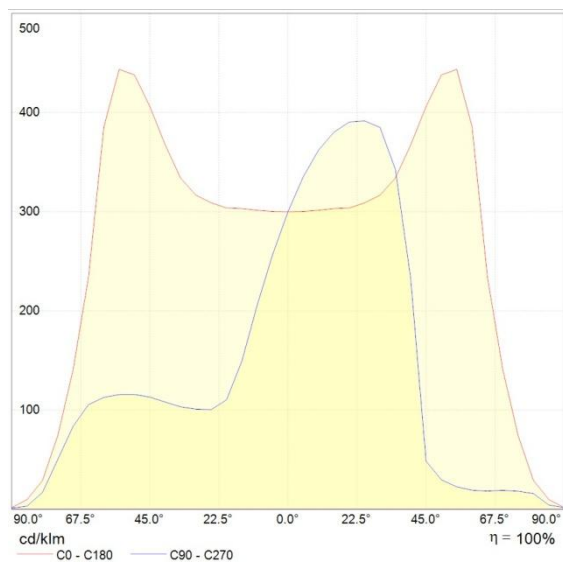

## Technická specifikace

Napájecí napětí:	230 (90 až 264V AC) / 50Hz (47 až 63Hz)
Příkon svítidla:	65W
Příkon LED:	60W
Účinník:	cca 0,88 (aktivní PFC)
LED:	2ks Cree CXA2530, BIN U4
Světelný tok svítidla:	7230lm (hot lumen při teplotě okolí 25° C)
Teplota chromatičnosti:	cca 5000K (volitelně i jiná)
Účinnost LED:	137lm/W
Index podání barev:	75
Rozsah provozních teplot:	-30 až +60° C
Úhel svitu:	cca 45×110°
Osvětlená plocha:	cca 8×28m (při výšce 10m nad plochou)
Krytí:	IP66
Přípojení:	vodič 3×0,75mm <sup>2</sup> , délka 1m, je součástí svítidla
Rozměry:	390×225×80mm
Hmotnost:	4,8kg

## Křivky svítivosti

Polární a kartézský diagram svítidla Optimal COB 60