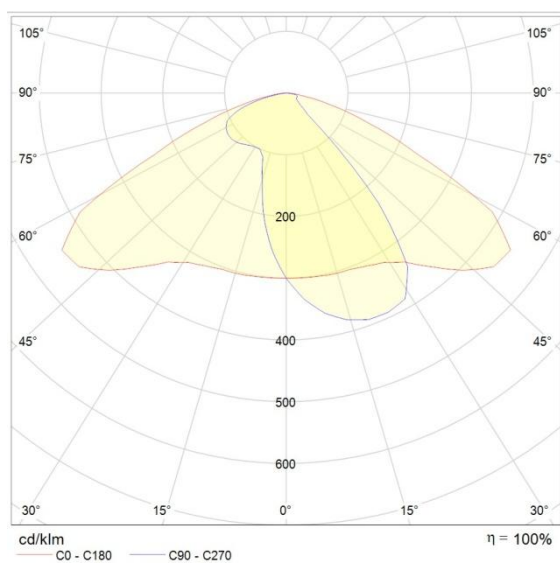

## Technická specifikace

Napájecí napětí:	230 (90 až 264V AC) / 50Hz (47 až 63Hz)
Příkon svítidla:	65W
Příkon LED:	60W
Účinník:	cca 0,88 (aktivní PFC)
LED:	2ks Cree CXA2530, BIN U4
Světelný tok svítidla:	7230lm (hot lumen při teplotě okolí 25° C)
Teplota chromatičnosti:	cca 5000K (volitelně i jiná)
Účinnost LED:	137lm/W
Index podání barev:	75
Rozsah provozních teplot:	-30 až +60° C
Úhel svitu:	cca 45×110°
Osvětlená plocha:	cca 8×28m (při výšce 10m nad plochou)
Krytí:	IP66
Přípojení:	vodič 3×0,75mm <sup>2</sup> , délka 1m, je součástí svítidla
Rozměry:	390×225×80mm
Hmotnost:	4,8kg

## Křivky svítivosti

Polární a kartézský diagram svítidla Optimal COB 60