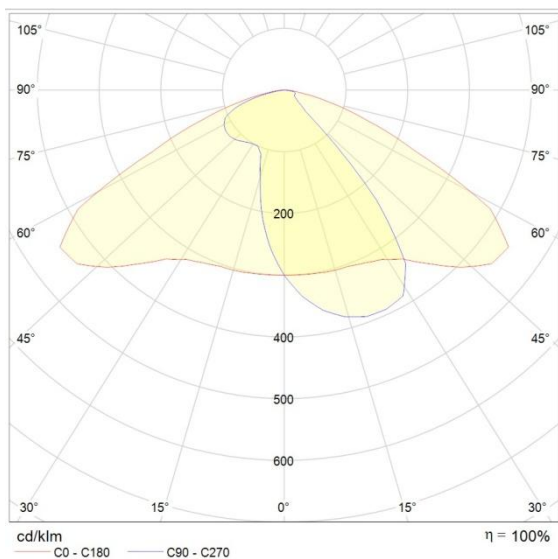

## Technická specifikace

Napájecí napětí:	230 (90 až 264V AC) / 50Hz (47 až 63Hz)
Příkon svítidla:	44W
Příkon LED:	40W
Účinník:	cca 0,88 (aktivní PFC)
LED:	Cree CXA2530, BIN U4
Světelný tok svítidla:	4290lm (hot lumen při teplotě okolí 25° C)
Teplota chromatičnosti:	cca 5000K (volitelně i jiná)
Účinnost LED:	122lm/W
Index podání barev:	75
Rozsah provozních teplot:	-30 až +60° C
Úhel svitu:	cca 45×110°
Osvětlená plocha:	cca 8×28m (při výšce 10m nad plochou)
Krytí:	IP66
Připojení:	vodič 3×0,75mm <sup>2</sup> , délka 1m, je součástí svítidla
Rozměry:	390×225×80mm
Hmotnost:	4,8kg

## Křivky svítivosti

Polární a kartézský diagram svítidla Optimal COB 40