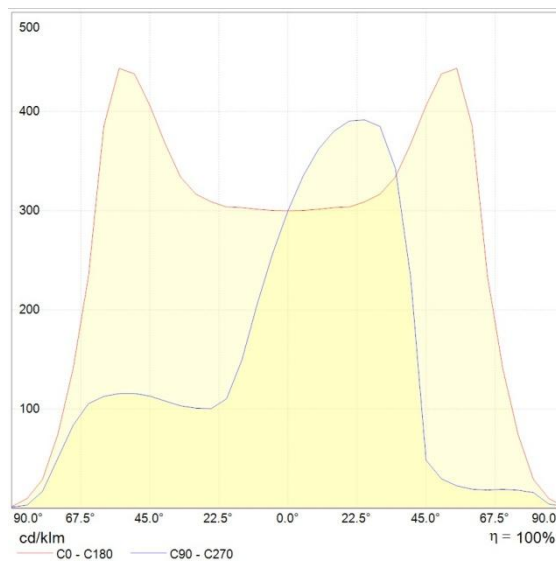

## Technická specifikace

Napájecí napětí:	230 (90 až 264V AC) / 50Hz (47 až 63Hz)
Příkon svítidla:	44W
Příkon LED:	40W
Účinník:	cca 0,88 (aktivní PFC)
LED:	Cree CXA2530, BIN U4
Světelný tok svítidla:	4290lm (hot lumen při teplotě okolí 25° C)
Teplota chromatičnosti:	cca 5000K (volitelně i jiná)
Účinnost LED:	122lm/W
Index podání barev:	75
Rozsah provozních teplot:	-30 až +60° C
Úhel svitu:	cca 45×110°
Osvětlená plocha:	cca 8×28m (při výšce 10m nad plochou)
Krytí:	IP66
Připojení:	vodič 3×0,75mm <sup>2</sup> , délka 1m, je součástí svítidla
Rozměry:	390×225×80mm
Hmotnost:	4,8kg

## Křivky svítivosti

Polární a kartézský diagram svítidla Optimal COB 40