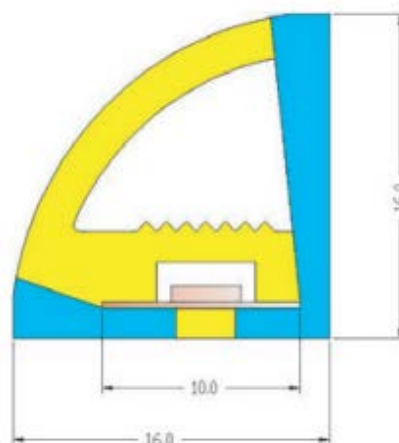

Rozměry:

LIGHTRONIC, s.r.o.

Kotvrdovice 117, 679 07, Česká republika

Email: info@lightronic.cz, tel.: +420 516 44 33 77, fax: +420 516 44 38 78

Web: www.lightronic.cz, www.ledpaska.cz, www.ledzarovky.cz