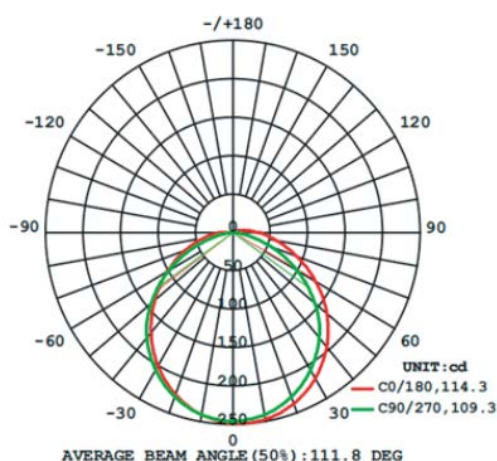

### Technické parametry:

Napájecí napětí:	24V=
Spotřeba:	12W/m
Teploty chromatičnosti:	3000K, 4000K a 6500K
Světelný tok:	720lm/m (6500K), 750lm/m (4000K), 720lm/m(3000K)
Rozměry:	16x16mm
Dělitelnost:	každých 50mm
Životnost:	50 000 provozních hodin (pro pokles svítivosti o 30%)
Pracovní teplota prostředí:	-25 až +40st. C
Skladovací teplota:	-30 až +80st. C

### Křivky svítivosti: