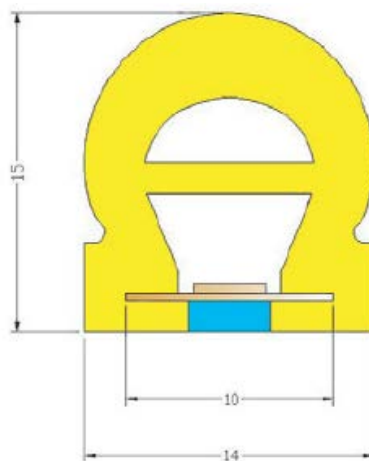

Rozměry:

LIGHTRONIC, s.r.o.

Kotvrdovice 117, 679 07, Česká republika

Email: info@lightronic.cz, tel.: +420 516 44 33 77, fax: +420 516 44 38 78

Web: www.lightronic.cz, www.ledpaska.cz, www.ledzarovky.cz