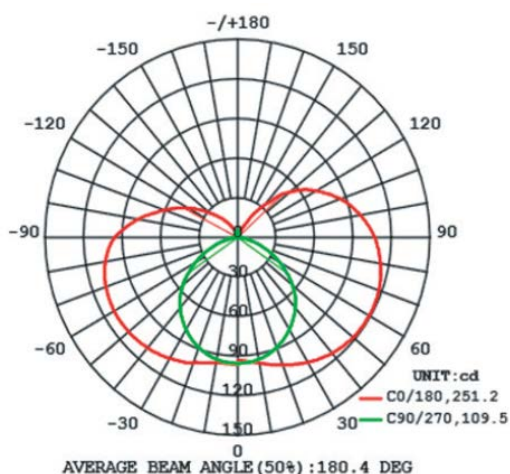

### Technické parametry:

Napájecí napětí:	24V=
Spotřeba:	12W/m
Teploty chromatičnosti:	3000K, 4000K a 6500K
Světelný tok:	800lm/m (6500K), 850lm/m (4000K), 800lm/m(3000K)
Rozměry:	14x15mm
Dělitelnost:	každých 50mm
Životnost:	50 000 provozních hodin (pro pokles svítivosti o 30%)
Pracovní teplota prostředí:	-25 až +40st. C
Skladovací teplota:	-30 až +80st. C

### Balení:

V kotoučích á 10m. Možnost dělení, pájení vodičů a další úpravy dle dohody.

### Křivky svítivosti: