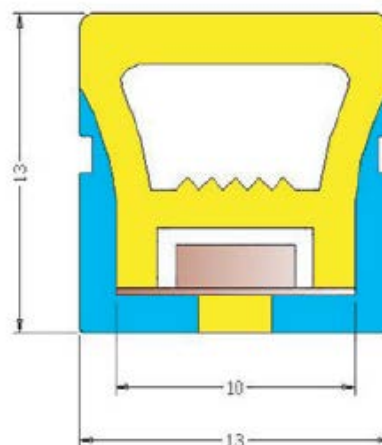

LIGHTRONIC, s.r.o.

Kotvrdovice 117, 679 07, Česká republika

Email: info@lightronic.cz, tel.: +420 516 44 33 77, fax: +420 516 44 38 78

Web: www.lightronic.cz, www.ledpaska.cz, www.ledzarovky.cz