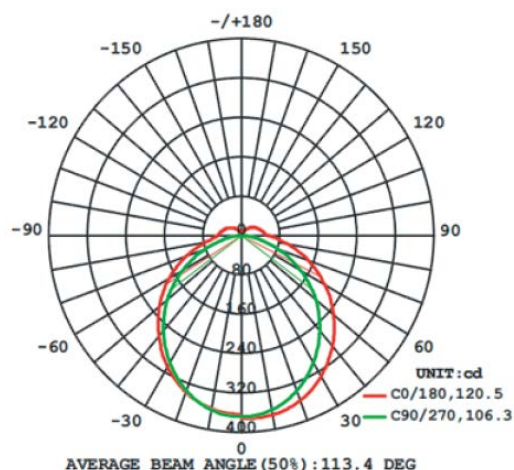

### Technické parametry:

Napájecí napětí:	24V=
Spotřeba:	12W/m
Teploty chromatičnosti:	3000K, 4000K a 6000K
Světelný tok:	760lm/m (6500K), 800lm/m (4000K), 760lm/m (3000K)
Rozměry:	13x13mm
Dělitelnost:	každých 50/62,5mm
Životnost:	50 000 provozních hodin (pro pokles svítivosti o 30%)
Pracovní teplota prostředí:	-25 až +40st. C
Skladovací teplota:	-30 až +80st. C

### Křivky svítivosti: