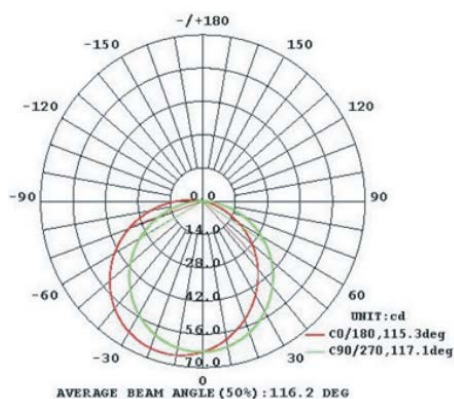

Křivky svítivosti: