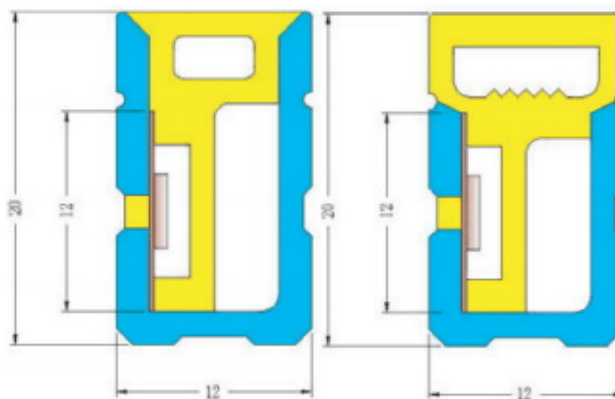

Balení:

V kotoučích á 10m. Možnost dělení, pájení vodičů a další úpravy dle dohody.

Křivky svítivosti:

Rozměry:

LIGHTRONIC, s.r.o.

Kotvrdovice 117, 679 07, Česká republika

Email: info@lightronic.cz, tel.: +420 516 44 33 77, fax: +420 516 44 38 78