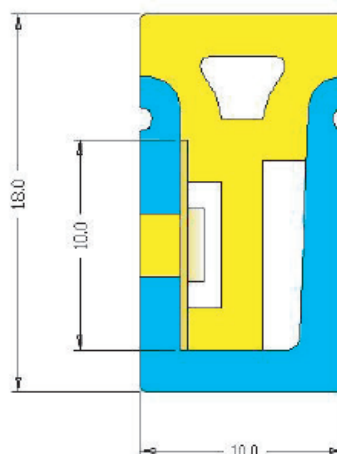

Rozměry:

LIGHTRONIC, s.r.o.

Kotvrdovice 117, 679 07, Česká republika

Email: info@lightronic.cz, tel.: +420 516 44 33 77, fax: +420 516 44 38 78

Web: www.lightronic.cz, www.ledpaska.cz, www.ledzarovky.cz