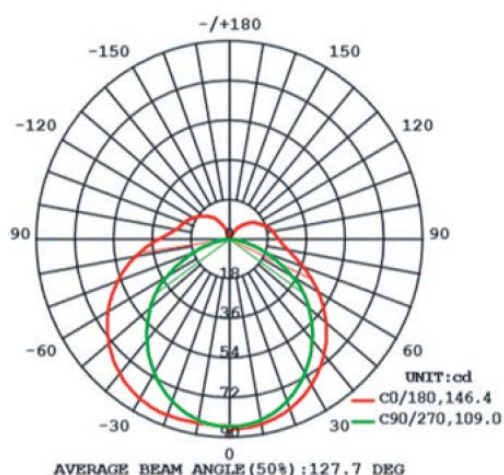

### Technické parametry:

Napájecí napětí:	24V=
Spotřeba:	12W/m
Teploty chromatičnosti:	3000K, 4000K a 6500K
Světelný tok:	360lm/m (6500K), 400lm/m (4000K), 360lm/m (3000K)
Rozměry:	10x18mm
Dělitelnost:	každých 50/62,5mm
Životnost:	50 000 provozních hodin (pro pokles svítivosti o 30%)
Pracovní teplota prostředí:	-25 až +40st. C
Skladovací teplota:	-30 až +80st. C

### Křivky svítivosti: