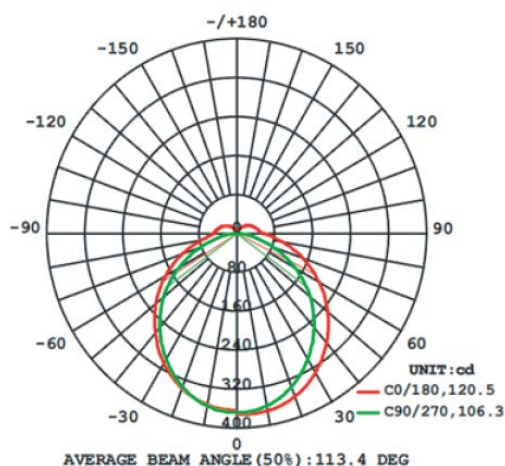

Křivky svítivosti: