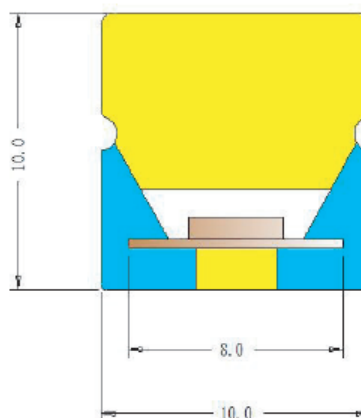

Rozměry:

LIGHTRONIC, s.r.o.

Kotvrdovice 117, 679 07, Česká republika

Email: info@lightronic.cz, tel.: +420 516 44 33 77, fax: +420 516 44 38 78

Web: www.lightronic.cz, www.ledpaska.cz, www.ledzarovky.cz