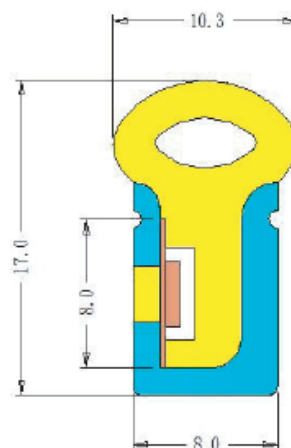

Technické parametry:

Napájecí napětí:	24V=
Spotřeba:	9W/m
Teploty chromatičnosti:	3000K, 4000K a 6000K
Světelný tok:	240lm/m (6500K), 260lm/m (4000K), 240lm/m (3000K)
Rozměry:	8x17mm
Dělitelnost:	každých 50mm
Životnost:	50 000 provozních hodin (pro pokles svítivosti o 30%)
Pracovní teplota prostředí:	-25 až +40st. C
Skladovací teplota:	-30 až +80st. C

Balení:

V kotoučích á 10m. Možnost dělení, pájení vodičů a další úpravy dle dohody.

Křivky svítivosti:

Rozměry:

LIGHTRONIC, s.r.o.

Kotvrdovice 117, 679 07, Česká republika

Email: info@lightronic.cz, tel.: +420 516 44 33 77, fax: +420 516 44 38 78