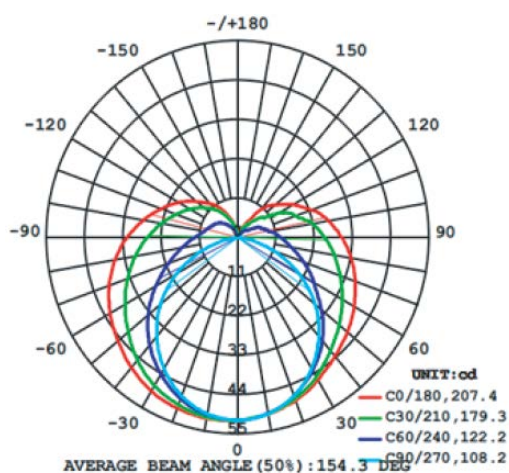

Křivky svítivosti: