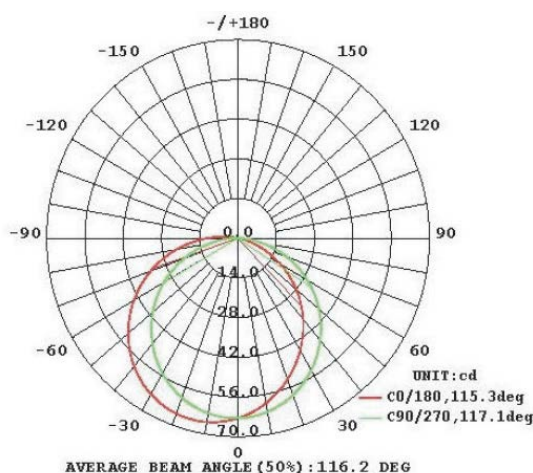

Křivky svítivosti: