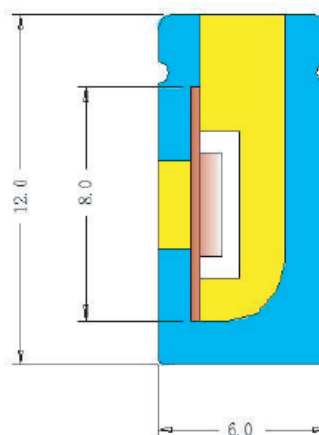

Technické parametry:

Napájecí napětí:	24V=
Spotřeba:	9W/m
Teploty chromatičnosti:	3000K, 4000K a 6500K
Světelný tok:	200lm/m (6500K), 210lm/m (4000K), 200lm/m (3000K)
Rozměry:	6x12mm
Dělitelnost:	každých 50mm
Životnost:	50 000 provozních hodin (pro pokles svítivosti o 30%)
Pracovní teplota prostředí:	-25 až +40st. C
Skladovací teplota:	-30 až +80st. C

Balení:

V kotoučích á 10m. Možnost dělení, pájení vodičů a další úpravy dle dohody.

Křivky svítivosti:

Rozměry:

LIGHTRONIC, s.r.o.

Kotvrdovice 117, 679 07, Česká republika

Email: info@lightronic.cz, tel.: +420 516 44 33 77, fax: +420 516 44 38 78