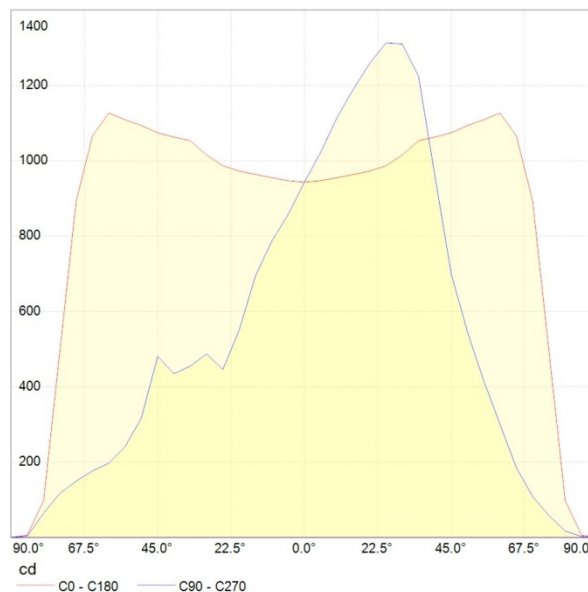

Křivky svítivosti

Vega XHP Street