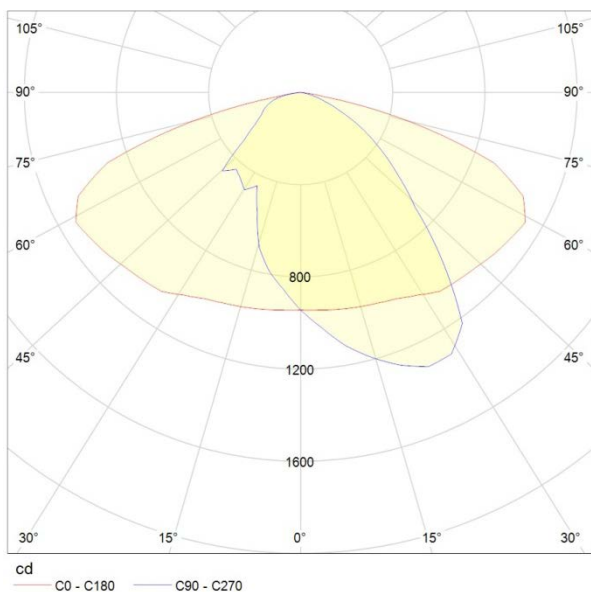

Křivky svítivosti

Vega XHP Street