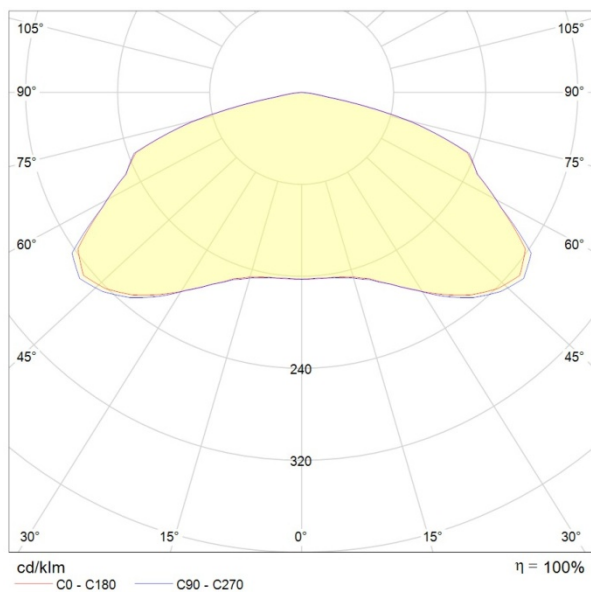

Vega XHP Park

Fotometrická data svítidel ve formátu Eulumdat jsou k dispozici na našich webových stránkách www.lightronic.cz v sekci „Ke stažení“.

LIGHTRONIC, s.r.o.

Kotvrdovice 117, 679 07, Česká republika

Email: info@lightronic.cz, tel.: +420 516 44 33 77, fax: +420 516 44 38 78

Web: www.lightronic.cz, www.ledpaska.cz, www.ledzarovky.cz