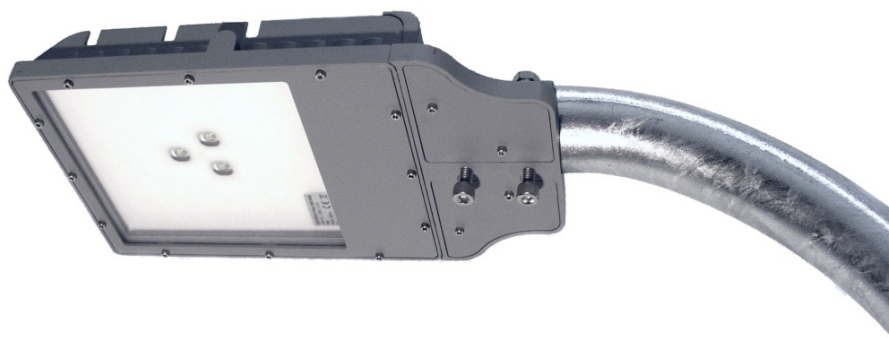

NOVINKA

Popis

Záruka 5 let

Vega XHP je celohliníkové LED svítidlo kompaktních rozměrů naší vlastní konstrukce, určené pro veřejné osvětlení. Korpus je vyroben z tlakově litého hliníku, jehož povrchovou úpravu tvoří šedá prášková barva. Jeho součástí jsou montážní nerezové šrouby a matice, včetně dvojité přírubby pro připevnění ke standardizovanému průměru výložníku (60mm). Zdrojem světla jsou tři vysoce výkonné LED firmy Cree, jejichž světelný tok je směřován do požadovaných úhlů speciální optikou. Napájení LED zajišťuje kvalitní a osvědčený proudový zdroj firmy Mean Well, zabudovaný uvnitř svítidla, doplněný o přepětovou ochranu a obvod pro omezení nárazového proudu při zapínání. Z vnější strany svítidla je dostupná pojistka, která jej v případě poruchy odpojí od rozvodné sítě a nebudou tak dotčena ostatní svítidla.

Vnitřní prostor svítidla je vyplněn speciálním inertním dvousložkovým silikonem zamezující kondenzaci vodních par, usazování případného prachu, apod. Tato výplň je nezbytná pro zvýšení životnosti a spolehlivosti svítidla.

Provedení

Svítidlo je dostupné se dvěma základními typy optik:

Street - určenou pro pouliční osvětlování, kdy vyzařovací diagram je asymetrický (zhruba obdélníkový).

Park - jejíž vyzařovací diagram je symetrický (čtvercový) a je určen pro plošné osvětlování.

Svítidlo vyrábíme s příkony: **33, 45 a 65W**.

Použití

Svítidlo je určené k montáži na výložník nebo stožár s průměrem dřívku 60mm. Je vhodné pro osvětlování veřejných prostranství, komunikací, chodníků, parkovišť, ale také reklamních ploch, vývěsních štítů, fasád, apod.