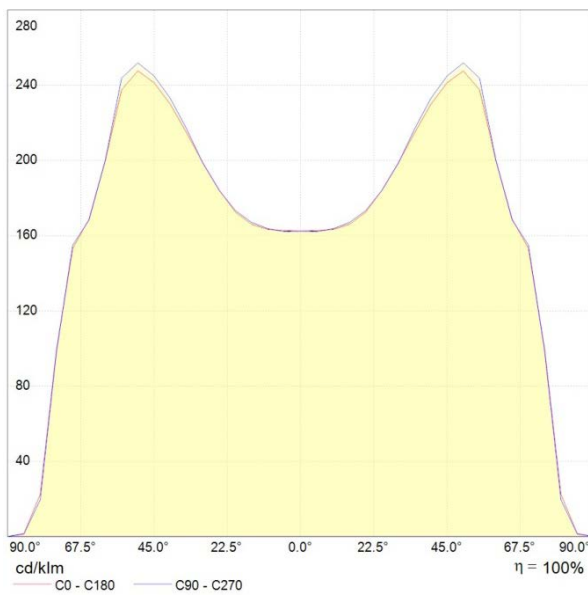

Vega XHP Park

Fotometrická data svítidel ve formátu Eulumdat jsou k dispozici na našich webových stránkách www.lightronic.cz v sekci „Ke stažení“.

LIGHTRONIC, s.r.o.

Kotvrdovice 117, 679 07, Česká republika

Email: info@lightronic.cz, tel.: +420 516 44 33 77, fax: +420 516 44 38 78

Web: www.lightronic.cz, www.ledpaska.cz, www.ledzarovky.cz